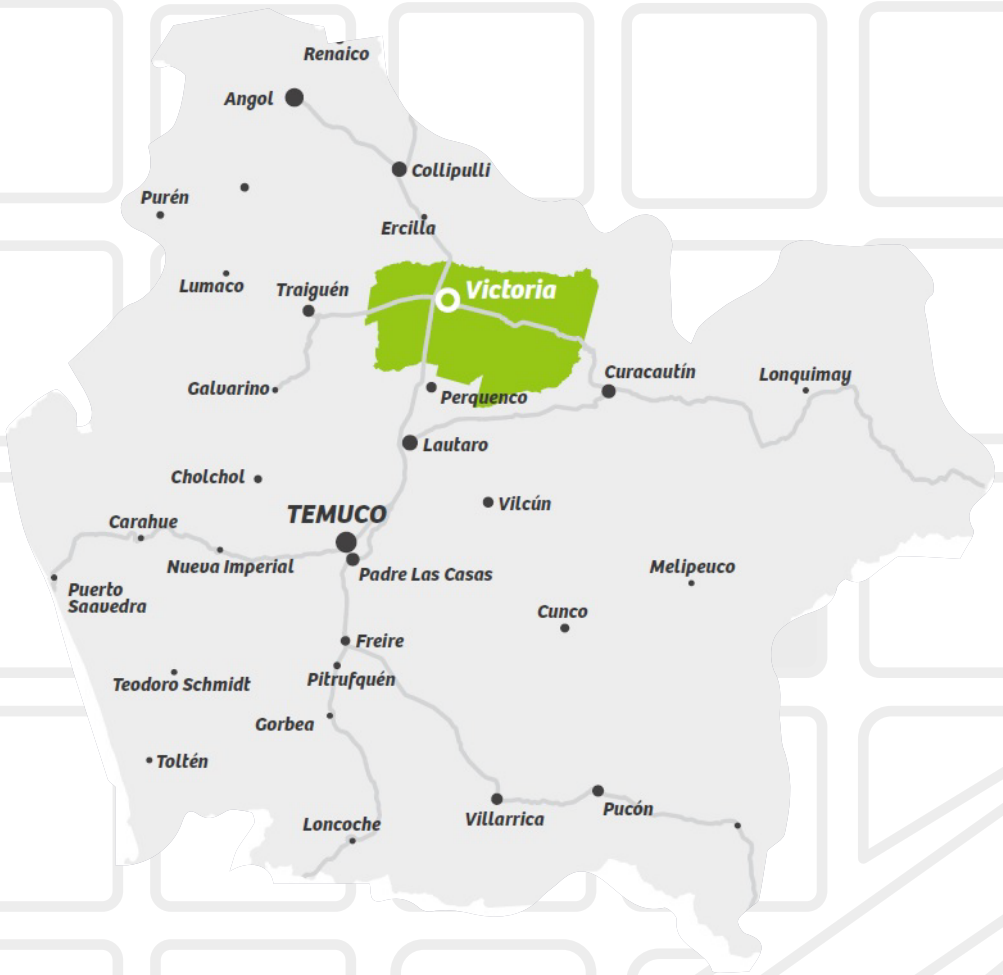

MUNICIPALIDAD
VICTORIA
Juntos avanzamos!

DESCUBRE
VICTORIA

VIC TO RIA

**Guía de Turismo
y Servicios**

La comuna de Victoria se encuentra ubicada en la región de La Araucanía, provincia de Malleco. Distante a 62 km. de la ciudad de Temuco; y cuenta con una superficie total de 1.256 Km². Se encuentra entre los Meridianos 72° y 73° Longitud Oeste y entre el paralelo 38° y 39° de latitud Sur. Tiene como comunas vecinas a Ercilla por el Norte, a Perquenco y Lautaro por el Sur, Curacautín por el Este y a Traiguén por el Oeste. De acuerdo a la subdivisión regional, se ubica en la zona definida como Territorio Valle Central, junto a las comunas de Lautaro y Perquenco.

Hotel Royal

-  Av. Confederación Suiza 1240
-  45 2 849662
-  /hotelroyalvictoria.cl
-  /hotelroyalvictoria1240
-  www.hotelroyalvictoria.cl

Centro Turístico Yukatan

-  Kilómetro 24 camino a Curacautín
-  +56 9 5121 7450 / +56 9 6494 1359
-  /yukatan.cl
-  /turismoyukatan
-  www.yukatan.cl

Hotel Maria Gabriela

-  Ruta 5 sur, KM 610
-  45 2 841539
-  /Hotel-Maria-Gabriela-Victoria
-  /hotelmariagabriela
-  www.hotelmariagabriela.cl/

Hotel Las Raices

-  Av. Arturo Prat 1265
-  45 2 317002 / +56 9 89959772
-  HOTEL-Races-Victoria-2099159610367129/